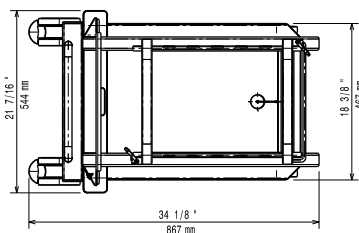

Gornja/e

Kapacitet:

Capacity 1/1-40 GN
containers

922753 (TRRA201163C)

ISO 9001; ISO 14001 stuks

922754 (TRRA161180C)

16 stuks

Capacity 1/1-65 GN
containers

922753 (TRRA201163C)

ISO 9001; ISO 14001 stuks

922754 (TRRA161180C)

16 stuks

Ključne informacije:

Vanjske dimenzije, širina: 544 mm

Vanjske dimenzije, dubina: 867 mm

Vanjske dimenzije, visina: 1700 mm

Neto težina:

922753 (TRRA201163C)

46 kg

922754 (TRRA161180C)

44 kg