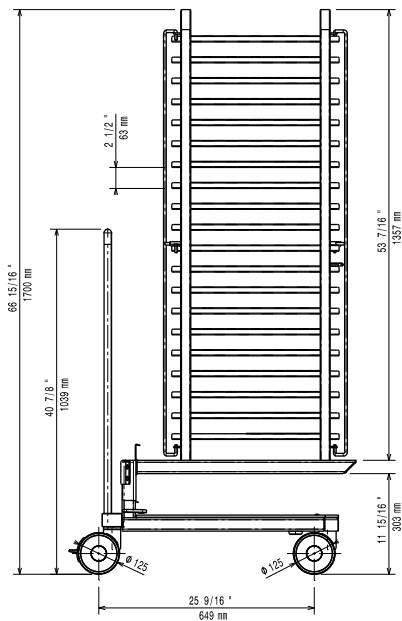

Prednja/e

Bočna/o