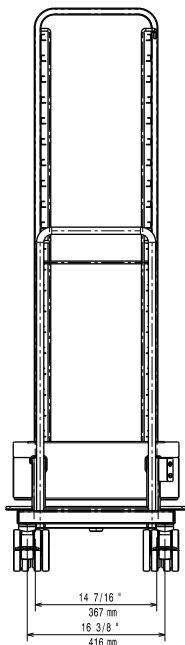

Kapacitet:

Capacity 1/1-40 GN
containers

922753 (TRRA201163C)

ISO 9001; ISO 14001 stuks

922754 (TRRA161180C)

16 stuks

Capacity 1/1-65 GN
containers

922753 (TRRA201163C)

ISO 9001; ISO 14001 stuks

922754 (TRRA161180C)

16 stuks

Ključne informacije:

Vanjske dimenzije, širina: 544 mm

Vanjske dimenzije, dubina: 867 mm

Vanjske dimenzije, visina: 1700 mm

Neto težina:

922753 (TRRA201163C)

46 kg

922754 (TRRA161180C)

44 kg